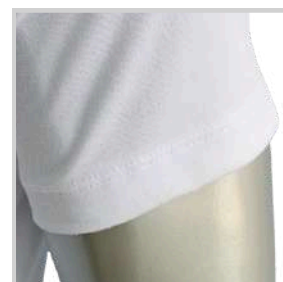

# Franela cuello redondo Pastel

UNICOLOR BLANCA O PASTEL

TELA ATLETICA O MICRODURAZNO

COLORES DISPONIBLES

Cuello redondo

Borde de manga tipo ruedo

Impresión al frente o corazón

Franela cuello redondo manga corta confeccionada cuidando los detalles, **sublimada al corazón o al frente**, por un costo adicional se le puede sublimar las mangas y la espalda.