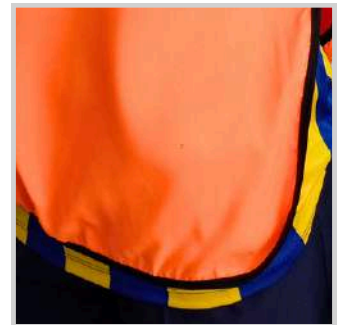

# Casaca Deportiva

UNICOLOR - UNISEX

TELA MICROFIBRA

COLORES DISPONIBLES

Cuello redondo

Borde negro alrededor, con tiras de ajuste

Corte curvo inferior

Casaca de entrenamiento, colores fluorescentes, talla única, con borde negro para mayor resistencia, con tiras a los lados para su correcto ajuste.