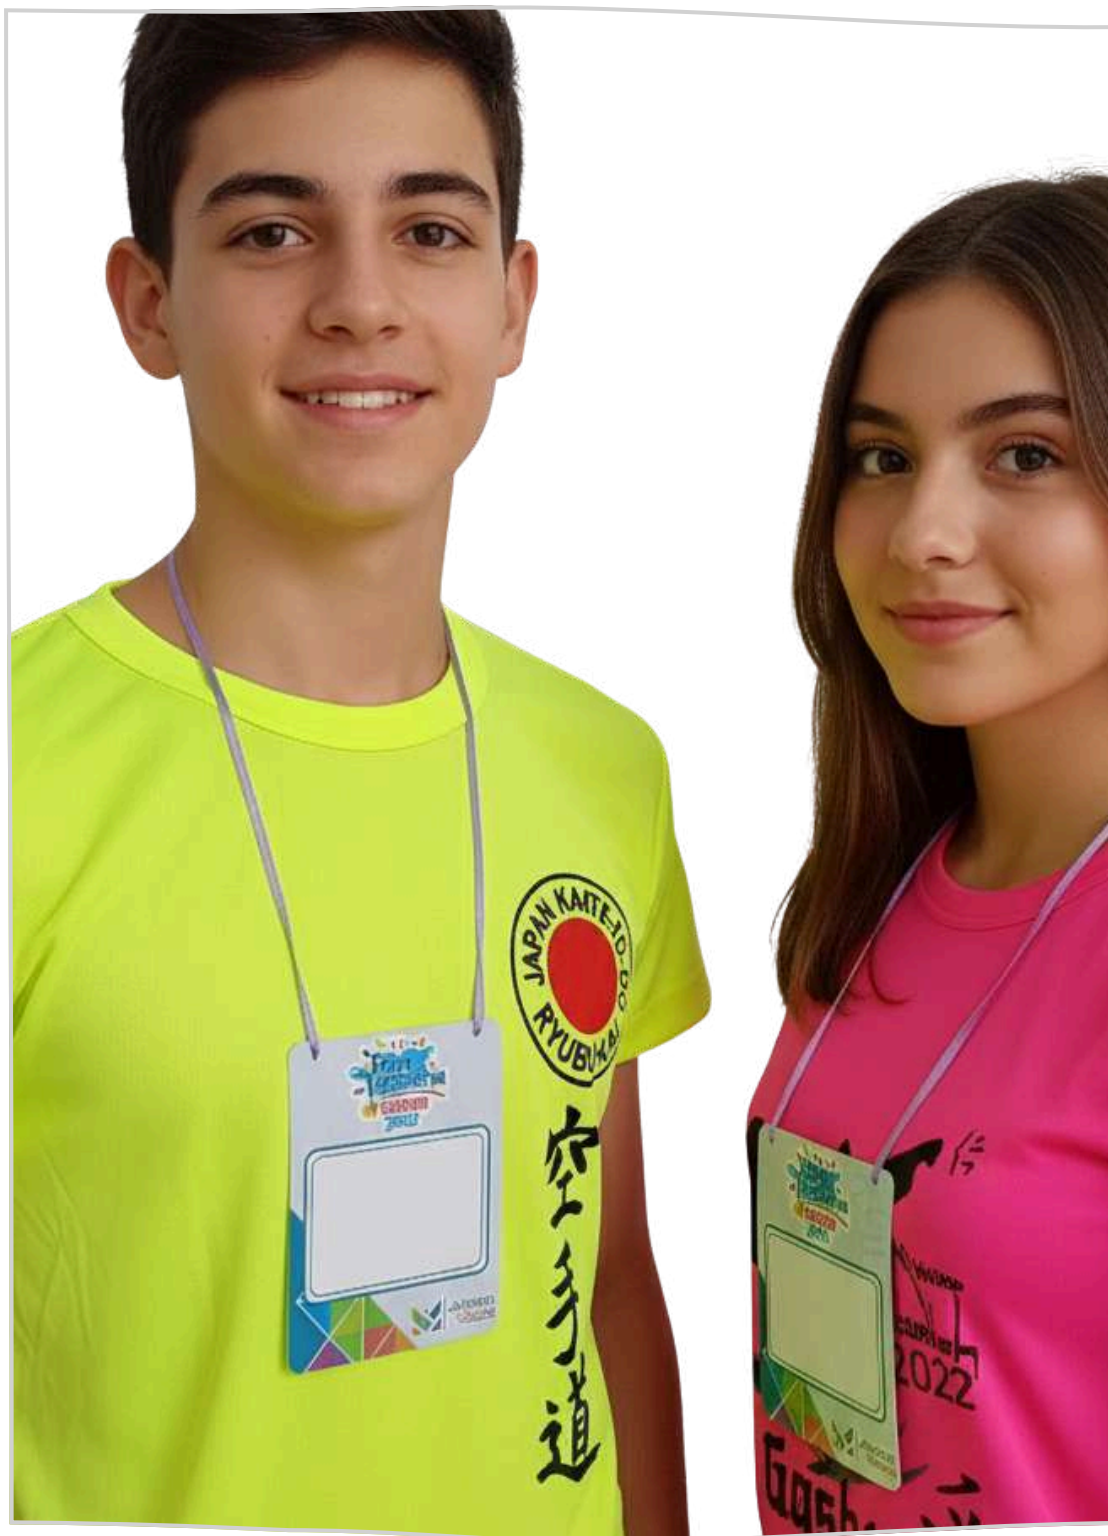

Escárpela Eventos

IMPRESA PLASTIFICADA - FULL COLOR

Escárpela plastificada, con cinta.
En cartulina resistente, impresión full
color por la cara del frente, plastificada
ambas caras.

PRECIO DESDE

$2²⁵

INCLUYE IVA