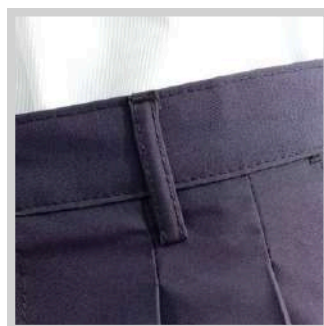

# Pantalón de Gabardina

CABALLERO

Plises padrino

Botón con cierre

Bolsillo Ojal

Bota recta

Pasador correa

Pantalón confeccionada cuidando los detalles, n tela de gabardina corte padrino o clásico, bolsillo ojal atrás. Tallas enteras desde la 6 a la XL.