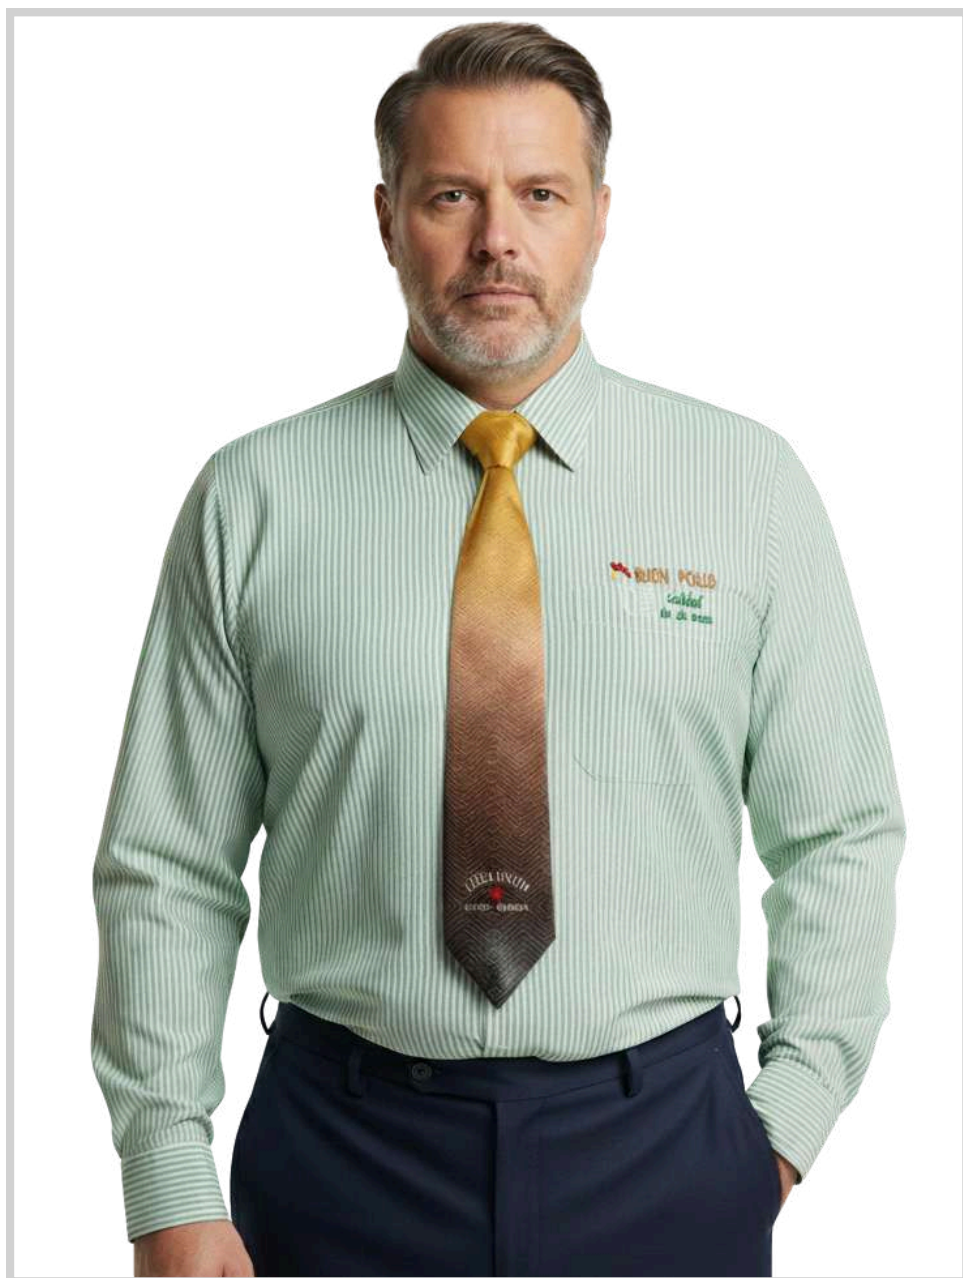

# Camisa Manga Larga - Drivers

CABALLERO

Cuello  
camisa

Bordado al corazón

Bolsillo

Puño Manga

COLORES DISPONIBLES

## PRECIOS

Camisa confeccionada con corte DRIVERS, es un patrón adaptado al transportista con ajustes a nivel de abdomen para mayor ergonomía, del trabajo sentado por largo tiempo, **se incluye un (01) logo bordado al corazón**, por un costo adicional se le puede bordar las mangas y la espalda. Tallas enteras desde la 4 a la XL.

# Corbata Sublimada

CABALLERO

Impresión de fondo

Logo sublimado

Corbata en tela de raso gruesa,  
sublimada con imagen personalizada  
al 100%.

Talla Única

PRECIO

**\$15<sup>50</sup>**