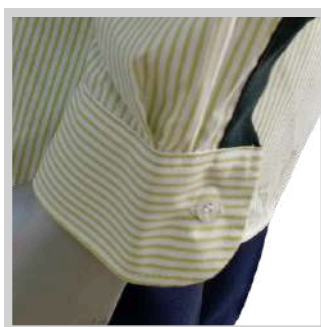

# Camisa Manga Larga - Drivers

CABALLERO

Cuello  
camisa

Bordado al corazón

Bolsillo

Puño Manga

COLORES DISPONIBLES

## PRECIOS

Camisa confeccionada con corte DRIVERS, es un patrón adaptado al transportista con ajustes a nivel de abdomen para mayor ergonomía, del trabajo sentado por largo tiempo, **se incluye un (01) logo bordado al corazón**, por un costo adicional se le puede bordar las mangas y la espalda. Tallas enteras desde la 4 a la XL.