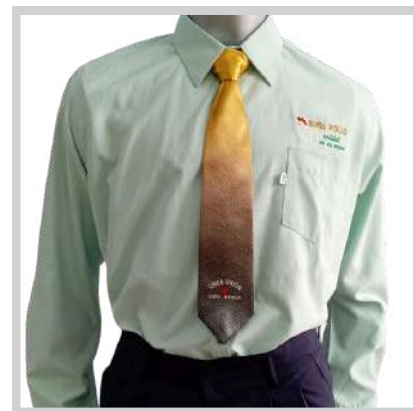

Combo Transportistas - Drivers

CABALLERO

Camisa Personalizada con corbata sublimada