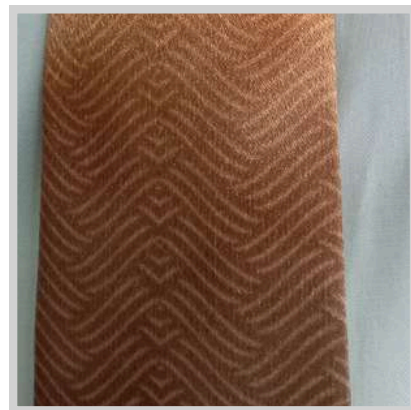

# Corbata Sublimada

CABALLERO

Impresión de fondo

Logo sublimado

Corbata en tela de raso gruesa,  
sublimada con imagen personalizada  
al 100%.

Talla Única

PRECIO

**\$15<sup>50</sup>**