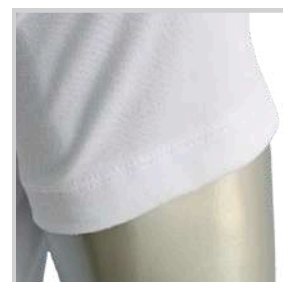

# Franela cuello redondo Pastel

UNICOLOR BLANCA O PASTEL

TELA ATLETICA O MICRODURAZNO

COLORES DISPONIBLES

Cuello redondo

Borde de manga tipo ruedo

IMPRESIÓN AL FRENTE O CORAZÓN