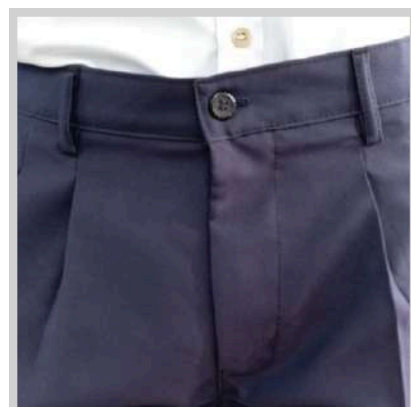

Botón con cierre