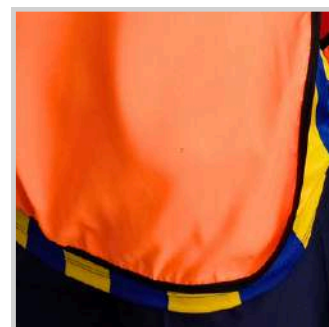

Sublimación en
Espalda

Ruedo inferior

Borde de manga
con ruedo

Cuello redondo

Franela cuello redondo manga corta confeccionada cuidando los detalles, sublimada al 100%, frente, espalda y mangas,
Tallas enteras desde la 14 a la 3XL.

TELA MICROFIBRA

COLORES DISPONIBLES

Cuello redondo

Borde negro alrededor, con tiras de ajuste

Corte curvo inferior

Casaca de entrenamiento, colores fluorescentes, talla única, con borde negro para mayor resistencia, con tiras a los lados para su correcto ajuste.

Cierre Grueso

Capucha

Chaqueta impermeable confeccionada cuidando los detalles con **tela memory impermeable**, cierre grueso al frente, con capucha, incluye Sublimación al 100% de frente, espalda y mangas. Por costo adicional se puede hacer el interior de fibra polar. Tallas enteras desde la 4 a la 3XL.