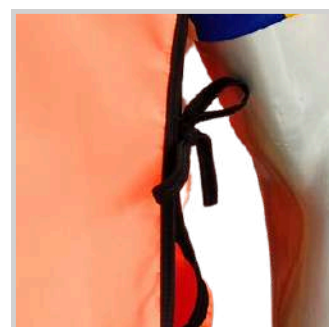

Sublimación en
Espalda

Ruedo inferior

Borde de manga
con ruedo

Cuello redondo

Franela cuello redondo manga corta confeccionada cuidando los detalles, sublimada al 100%, frente, espalda y mangas,
Tallas enteras desde la 14 a la 3XL.

SUBLIMADA - DAMA - CABALLERO

TELA TIPO ATLETICA SUBLIMADA 100%

Cuello camisero y pechera

Logo sublimado al corazón

Borde de manga tipo ruedo

Chemise confeccionada cuidando los detalles con cuello tipo camisa en tela atletica, base de cuello, pechera con botones, se incluye Sublimación al 100% de frente, espalda y mangas. Tallas enteras desde la 10 a la 3XL.

PRECIOS

SUBLIMACIÓN AL 100%:

| | |
|--------------------|---------|
| TALLA 2 A 8..... | \$18,68 |
| TALLA 10 A 14..... | \$19,01 |
| TALLA 16 A XL..... | \$19,46 |

PRECIO INCLUYE IVA

Casaca Deportiva

UNICOLOR - UNISEX

TELA MICROFIBRA

COLORES DISPONIBLES

Cuello redondo

Borde negro alrededor, con tiras de ajuste

Corte curvo inferior

Casaca de entrenamiento, colores fluorescentes, talla única, con borde negro para mayor resistencia, con tiras a los lados para su correcto ajuste.