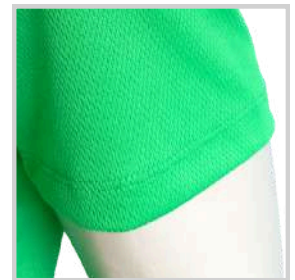

Bordado al corazón

Bolsillo

Puño Manga

Cuello camisa

COLORES DISPONIBLES

Camisa confeccionada cuidando los detalles, se incluye un (01) logo bordado al corazón, por un costo adicional se le puede bordar las mangas y la espalda.

PRECIO INCLUYE IVA

Camisa Manga Larga Ejecutiva

DAMA - CABALLERO

Cuello camisa

Canesú de espalda

Bordado al corazón

Bolsillo

Puño Manga

COLORES DISPONIBLES

PRECIOS

Camisa confeccionada con corte DRIVERS, es un patrón adaptado al transportista con ajustes a nivel de abdomen para mayor ergonomía, del trabajo sentado por largo tiempo, **se incluye un (01) logo bordado al corazón**, por un costo adicional se le puede bordar las mangas y la espalda. Tallas enteras desde la 4 a la XL.

PRECIO INCLUYE IVA

Franela cuello redondo color

COLORES OSCUROS - **BORDADO**
TELA ATLETICA, O MICRODURAZNO

COLORES DISPONIBLES

Cuello redondo

Borde de manga tipo ruedo

Impresión al frente o corazón

Franela cuello redondo manga corta confeccionada cuidando los detalles, **con un (01) bordado al corazón**, por un costo adicional se le puede estampar o bordar las mangas y la espalda.
Tallas enteras desde la 14 a la 3XL.