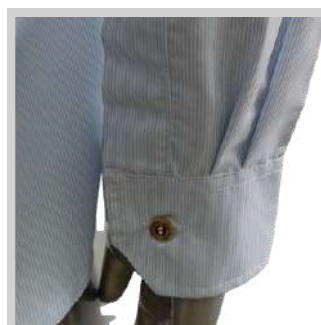

PRECIO INCLUYE IVA

Camisa Manga Larga Ejecutiva

DAMA - CABALLERO

Cuello camisa

Canesú de espalda

Bordado al corazón

Bolsillo

Puño Manga

COLORES DISPONIBLES

PRECIOS

Camisa confeccionada con corte DRIVERS, es un patrón adaptado al transportista con ajustes a nivel de abdomen para mayor ergonomía, del trabajo sentado por largo tiempo, **se incluye un (01) logo bordado al corazón**, por un costo adicional se le puede bordar las mangas y la espalda. Tallas enteras desde la 4 a la XL.