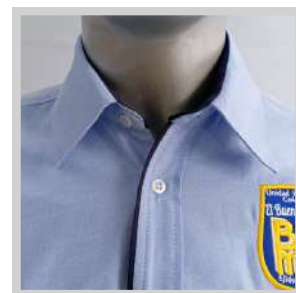

2026

CATÁLOGO

Latina's[®]

LINEA CORPORATIVA

PERSONAL GENERAL

Camisa Columbia Manga Corta

DAMA - CABALLERO

Abertura en la espalda

Bordado al corazón

Bolsillo

Puño Manga

Cuello camisa

COLORES DISPONIBLES

Camisa confeccionada cuidando los detalles, se incluye un (01) logo bordado al corazón, por un costo adicional se le puede bordar las mangas y la espalda.

PRECIO INCLUYE IVA

Camisa Manga Larga Ejecutiva

DAMA - CABALLERO

Cuello camisa

Canesú de espalda

Bordado al corazón

Bolsillo

Puño Manga