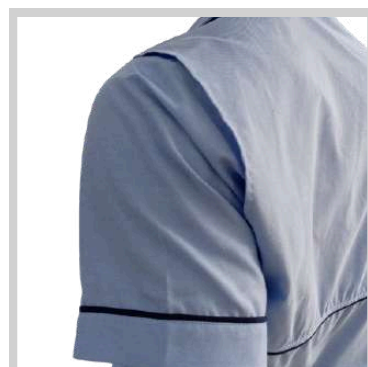

2026

CATÁLOGO

Latina's[®]

LINEA CORPORATIVA

PERSONAL GENERAL

Camisa Columbia Manga Corta

DAMA - CABALLERO

Abertura en la espalda

Bordado al corazón

Bolsillo

Puño Manga

Cuello camisa

COLORES DISPONIBLES

Camisa confeccionada cuidando los detalles, se incluye un (01) logo bordado al corazón, por un costo adicional se le puede bordar las mangas y la espalda.

PRECIO INCLUYE IVA

Camisa Manga Larga Ejecutiva

DAMA - CABALLERO

Cuello camisa

Canesú de espalda

Bordado al corazón

Bolsillo

Puño Manga

COLORES DISPONIBLES

PRECIOS

Camisa confeccionada con corte DRIVERS, es un patrón adaptado al transportista con ajustes a nivel de abdomen para mayor ergonomía, del trabajo sentado por largo tiempo, **se incluye un (01) logo bordado al corazón**, por un costo adicional se le puede bordar las mangas y la espalda. Tallas enteras desde la 4 a la XL.