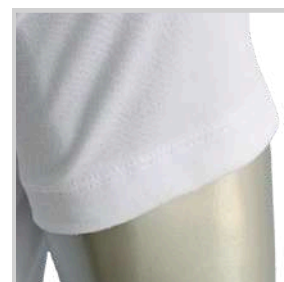

Borde de manga tipo ruedo