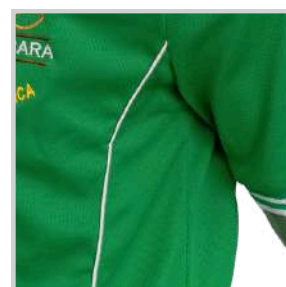

PRECIO INCLUYE IVA

Chemis sport cuello chemis

UNICOLOR - DAMA - CABALLERO

TELA ATLETICA UNICOLOR

COLORES DISPONIBLES

Cuello chemis y pechera

Detalle al Lateral

Borde de manga con tira tejida

PRECIOS

BORDADO AL CORAZÓN:

TALLA 2 A 8.....	\$13,46
TALLA 10 A 14.....	\$13,79
TALLA 16 A XL.....	\$14,24

IMPRESO DTF AL CORAZON:

TALLA 2 A 8.....	\$10,95
TALLA 10 A 14.....	\$11,30
TALLA 16 A XL.....	\$11,75