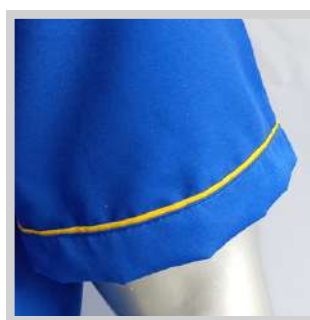

Conjunto Mantenimiento - Laboratorio

UNICOLOR - UNISEX

TELA MICROFIBRA

COLORES DISPONIBLES

Puño Manga

Conjunto de blusa tipo quirúrgica con pantalón de mono confeccionados cuidando los detalles, con Cuello V, se incluye un (01) logo bordado al corazón, por un costo adicional se le puede bordar las mangas y la espalda. Incluye 1 bandana estampada. Tallas enteras desde la 16 a la XL.

PRECIOS

BORDADO AL CORAZÓN:

TALLA 16 A XL.....$34,50

PRECIO INCLUYE IVA